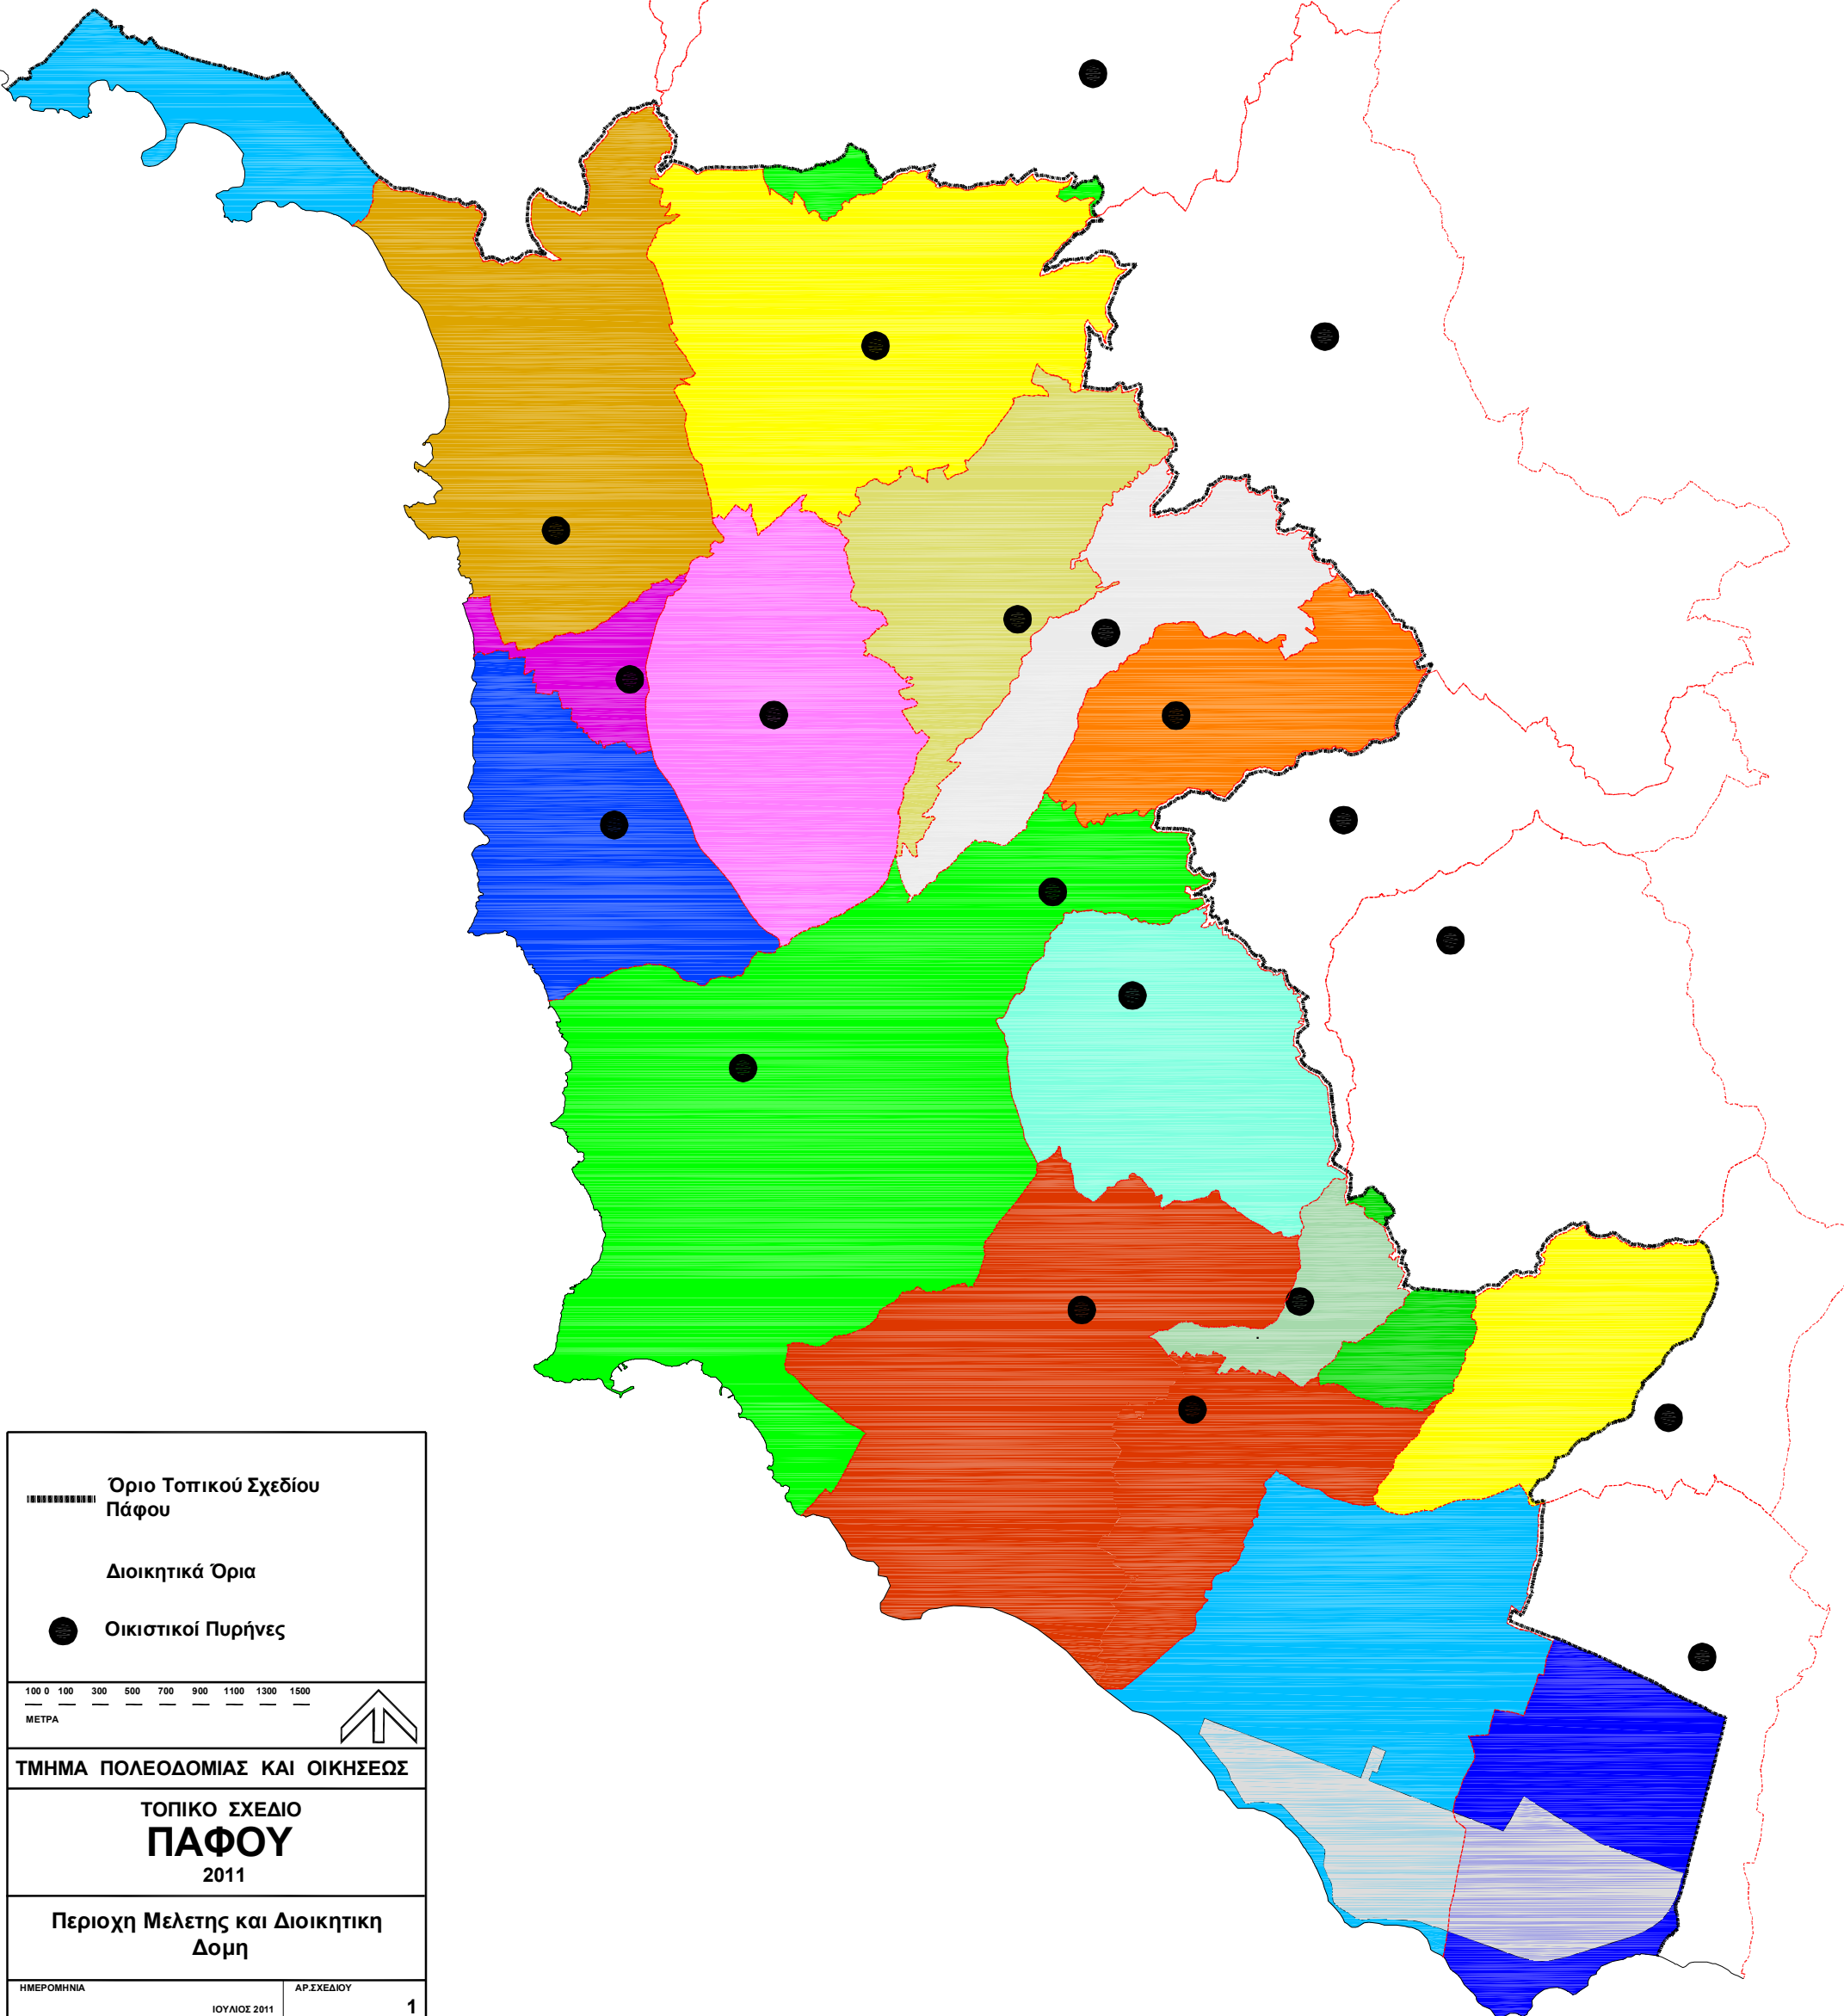

ΤΟΠΙΚΟ ΣΧΕΔΙΟ ΠΑΦΟΥ

 Όριο Τοπικού Σχεδίου Πάφου	
 Διοικητικά Όρια	
 Οικιστικοί Πυρήνες	
100 0 100 300 500 700 900 1100 1300 1500 ΜΕΤΡΑ 	
ΤΜΗΜΑ ΠΟΛΕΟΔΟΜΙΑΣ ΚΑΙ ΟΙΚΗΣΕΩΣ	
ΤΟΠΙΚΟ ΣΧΕΔΙΟ ΠΑΦΟΥ 2011	
Περιοχή Μελέτης και Διοικητική Δομή	
ΗΜΕΡΟΜΗΝΙΑ ΙΟΥΛΙΟΣ 2011	ΑΡ.ΣΧΕΔΙΟΥ 1